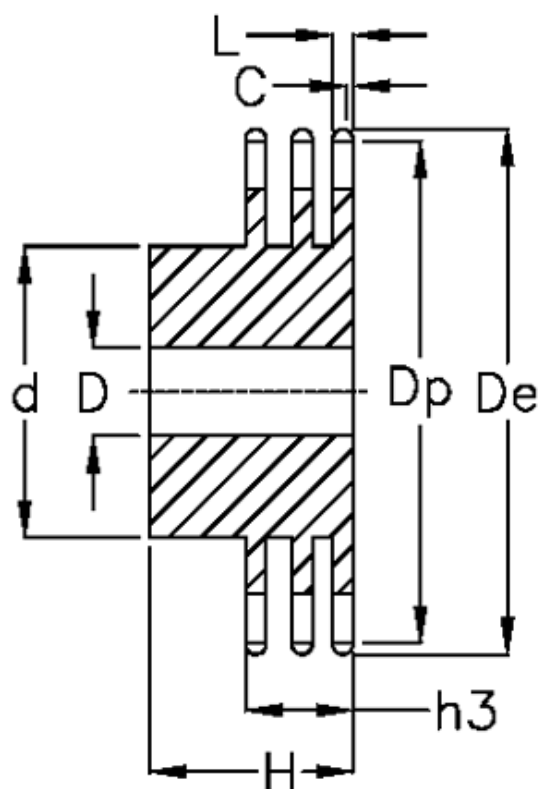

Varenummer: 616013007011  
Beskrivelse: Navhjul 12 B-3 Z=11 triplex  
forboret

## Mål

Antal tænder	= 11
C	= 2
d	= 47
D	= 20±0,5
De	= 75
Dp	= 67.61
For kædebetegnelse	= 12 B-3
For kæde størrelse	= 3/4" x 7/16"

H	= 70
h3	= 49.8
L	= 10.8